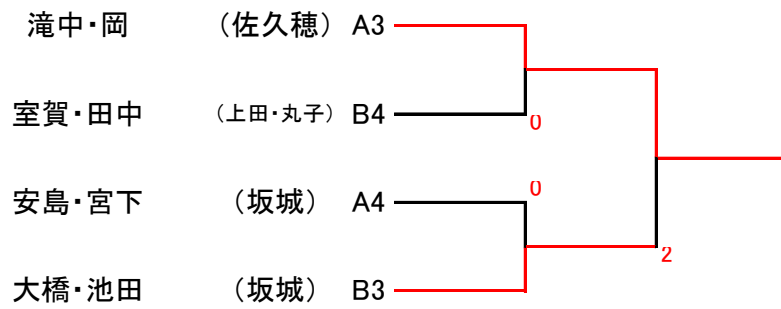

Fリーグ

				1	2	3	4	勝	負	得	失	差	順位
1	寺島	・ OP	上田	0	③	③	1	2	1				4
2	平坂	・ 伊東	坂城	0	/	1	1	0	2				3
3	小野	・ 須田	佐久穂	2	③	/	③	2	0				1
4	竹内	・ 星本	坂城	③	③	1	/	1	1				2

小学生男子決勝トーナメント1日

小学生女子決勝トーナメント1日

小学生男子研修トーナメント

小学生女子研修トーナメント