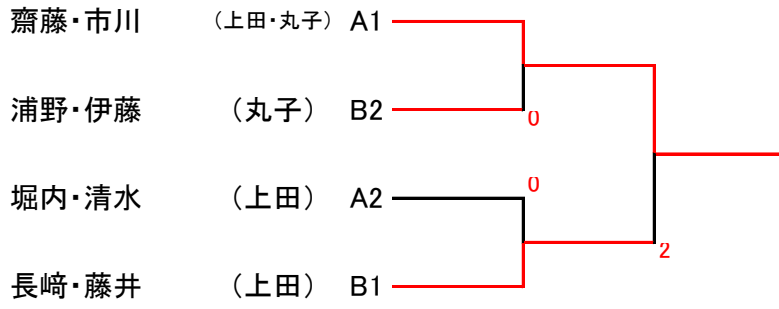

小学生男子決勝トーナメント1日