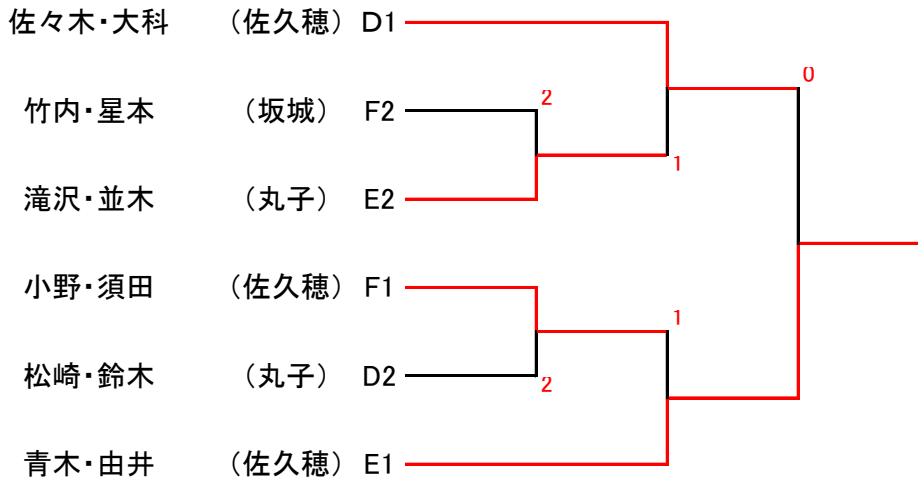

小学生女子決勝トーナメント1日