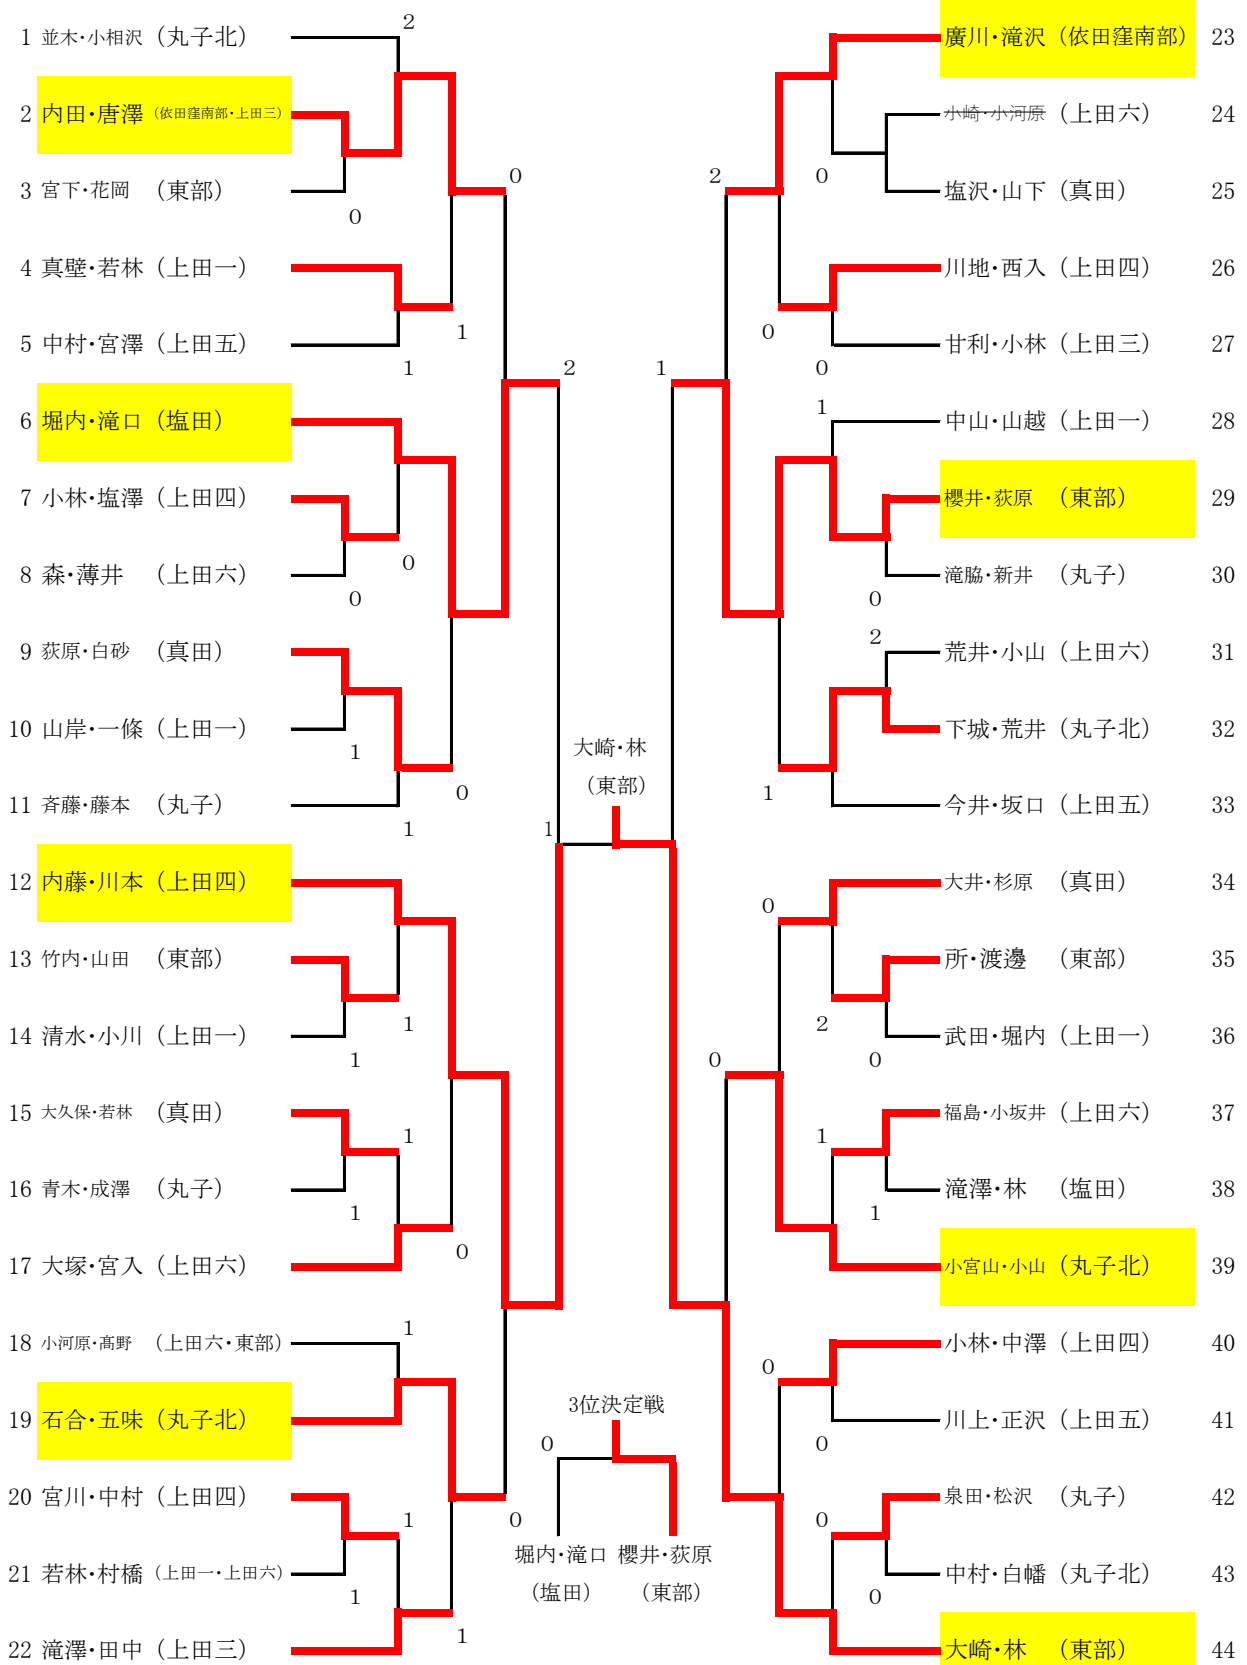

中学男子の部(1年)

中学男子の部(2年)

中学女子の部(1年生)

1 畔地・木下 (依田窪南部)					宮澤・中山 (丸子)	25
2 渡辺・op (上田四)	0				春原・樋村 (上田一)	26
3 仲本・保屋野 (塩田)	1-1	0			龍野・田中 (依田窪南部・上田二)	27
4 吉田・高松 (上田二)		3-1	2		栗林・手塚 (上田四)	28
5 柳澤・武井 (東御東部)	1-2	2	2-2	0	玉井・青木 (上田五)	29
6 松崎・杉原 (丸子北)		0	4-1	0	松林・中沢 (東御東部)	30
7 朝倉・溝端 (上田五)		2-3	1		斉藤・佐藤 (上田二)	31
8 小林・水澤 (上田一)	1-3	1			榎木野・松田 (塩田)	32
9 馬場・成沢 (塩田)	2	3-2			宮阪・滝沢 (上田四)	33
10 古谷・依田 (上田二)	1	1-4	1		白井・山崎 (丸子北)	34
11 遠藤・平林 (上田六)		2-4			柳嶋・佐藤 (上田一)	35
12 寺島・川上 (上田四)			5-1	6-1	高柳・沢崎 (上田三)	36
13 藤極・横塚 (塩田)		2-5	0	5-2	細井・田中 (上田一)	37
14 赤瀬・小山 (東御東部)	1-5	2		0	金井・坂口 (真田)	38
15 鷹野・op (上田二)	0	3-3			下原・市場 (上田二)	39
16 腰田・三輪 (上田四)	1-6	0			田中・松澤 (東御東部)	40
17 角龍・小山 (上田一)	0	2-6			望月・斎藤 (塩田)	41
18 清水・坂口 (真田)			4-2	0	内川・小山 (上田六)	42
19 宮原・倉沢 (丸子)	1	2-7	2		羽田・立岩 (依田窪南部)	43
20 齊藤・川久保 (上田六)	0	1-7			大津賀・青木 (塩田)	44
21 濱村・吉田 (上田二)		3-4	1		渡邊・羽毛田 (上田四)	45
22 柄澤・近藤 (上田四)	1	1-8	0		久保田・丸山 (上田一)	46
23 関口・齋藤 (上田五)		2-8		3決	瀧澤・滝澤 (上田二)	47
24 荒井・井出 (東御東部)			0	18	高橋・並木 (丸子北)	48
				31		

中学女子の部 (2年生)