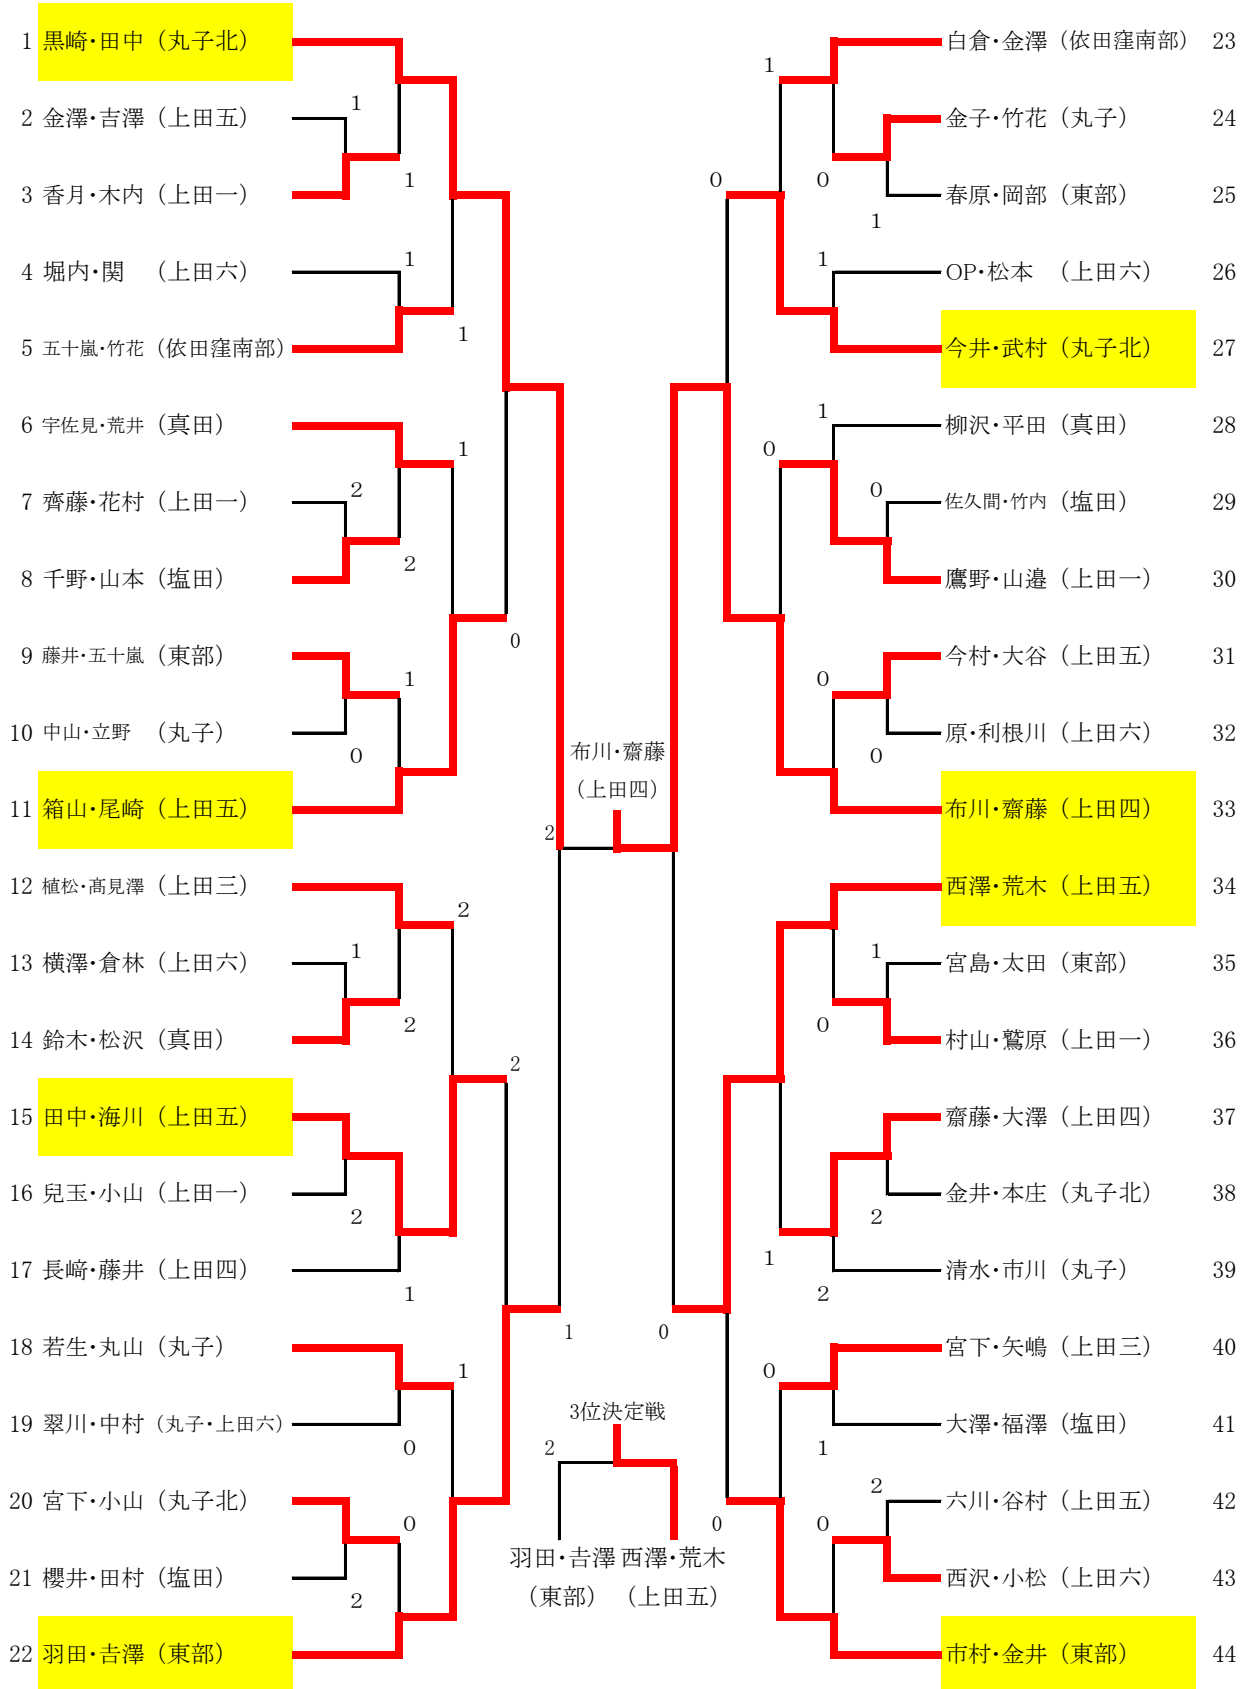

中学男子の部(1年)

中学男子の部(2年)

中学女子の部(1年生)

1 畔地・木下 (依田窪南部)					宮澤・中山 (丸子)	25
2 渡辺・op (上田四)	0				春原・樋村 (上田一)	26
3 仲本・保屋野 (塩田)	1-1	0			龍野・田中 (依田窪南部・上田二)	27
4 吉田・高松 (上田二)		3-1	2		栗林・手塚 (上田四)	28
5 柳澤・武井 (東御東部)	1-2	2	2-2	0	玉井・青木 (上田五)	29
6 松崎・杉原 (丸子北)		0	4-1	0	松林・中沢 (東御東部)	30
7 朝倉・溝端 (上田五)		2-3	1		斉藤・佐藤 (上田二)	31
8 小林・水澤 (上田一)	1-3	1			榎木野・松田 (塩田)	32
9 馬場・成沢 (塩田)	2	3-2			宮阪・滝沢 (上田四)	33
10 古谷・依田 (上田二)	1	1-4	1		白井・山崎 (丸子北)	34
11 遠藤・平林 (上田六)		2-4			柳嶋・佐藤 (上田一)	35
12 寺島・川上 (上田四)			5-1	6-1	高柳・沢崎 (上田三)	36
13 藤極・横塚 (塩田)		2-5	0	5-2	細井・田中 (上田一)	37
14 赤瀬・小山 (東御東部)	1-5	2		0	金井・坂口 (真田)	38
15 鷹野・op (上田二)	0	3-3			下原・市場 (上田二)	39
16 腰田・三輪 (上田四)	1-6	0			田中・松澤 (東御東部)	40
17 角龍・小山 (上田一)	0	2-6			望月・斎藤 (塩田)	41
18 清水・坂口 (真田)			4-2	0	内川・小山 (上田六)	42
19 宮原・倉沢 (丸子)	1	2-7	2		羽田・立岩 (依田窪南部)	43
20 齊藤・川久保 (上田六)	0	1-7			大津賀・青木 (塩田)	44
21 濱村・吉田 (上田二)		3-4	1		渡邊・羽毛田 (上田四)	45
22 柄澤・近藤 (上田四)	1	1-8	0		久保田・丸山 (上田一)	46
23 関口・齋藤 (上田五)		2-8		3決	瀧澤・滝澤 (上田二)	47
24 荒井・井出 (東御東部)			0	18	高橋・並木 (丸子北)	48
				31		

中学女子の部 (2年生)